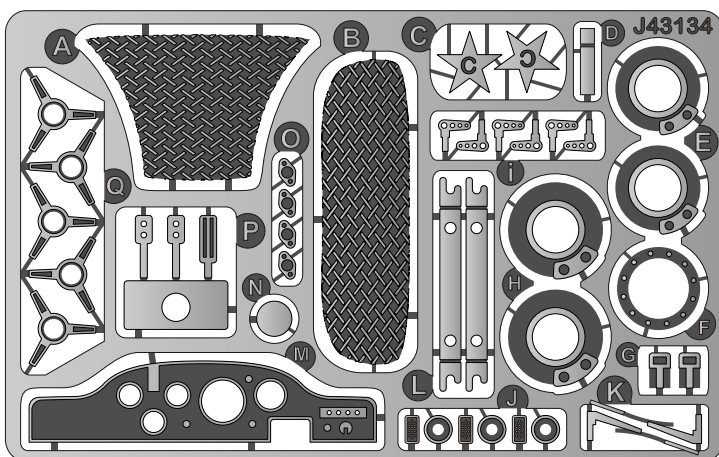

contact@jademinatures.com

[http : www.jademinatures.com](http://www.jademinatures.com)

J43134 - CLUSTER Special 1964

- 1 Carrosserie - *body* : violet métallisé - *metallic purple*
- 2 Capot - *bonnet* : blanc - *white*
- 3 Plancher - *chassis* : aluminium
- 4 Sièges - *seats* : rouge foncé - *dark red* x 2
- 5 Tableau de bord - *dashboard* : noir - *black*
- 6 Echappement gauche - *left exhaust* : aluminium
- 7 Echappement droit - *right exhaust* : aluminium
- 8 Rétroviseur - *mirror* : aluminium
- 9 Jantes avant - *front wheels* x 2 : or & alu. - *gold & alu.*
- 10 Jantes arrière - *rear wheels* x 2 : or & alu. - *gold & alu.*
- 11 Bouchon d'essence - *fuel cap* : aluminium
- 12 Globes de phares - *headlights covers*
- 13 Globe de phares de capot - *bonnet headlights covers*
- 14 Pare-brise - *windscreen*
- 15 Pneus avant - *front tyres* x 2
- 16 Pneus arrière - *rear tyres* x 2
- 17 Vis - *screws* x 2
- 18 Axes - *axles* x 2
- 19 Phares de capot (diam. 4mm) - *bonnet lights* x 2
- 20 Phares (diam. 2,5mm) - *lights* x 2
- 21 Feux arrière (diam. 1,5mm) - *rear lights* x 2
- 22 Levier de vitesse - *gear stick*
- 23 Volant - *steering wheel* : noir - *black*

- A Grille arrière - *rear grill* : noir - *black*
- B Grille avant - *radiator grill* : noir - *black*
- C Logos Cluster x 2
- D Support de pare-brise - *windscreen arm*
- E Freins arrière - *rear brakes* x 2
- F Tour de bouchon d'essence - *fuel cap surround*
- G Poignées - *handles* x 2
- H Freins avant - *front brakes* x 2
- I Attaches capot - *fasteners* x 4+2
- J Tours de feux (ronds) - *lights rims* x 2+1
Catadioptrés (rectangulaires) - *reflectors (rectangular)* x 2+1
- K Essuie-glace - *windscreen wiper* x 1+1
- L Lève-vites - *jacks* x 2
- M Tableau de bord - *dashboard*
- N Miroir de rétroviseur - *mirror*
- O Eclairages de numéros - *number lights* x 3+1
- P Pédales - *pedals* (3 parts)
- Q Papillons tripales - *nuts* x 4+1

 Découpe des pièces thermoformées - vacuum-formed parts cutting :